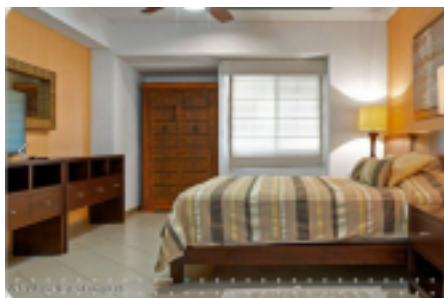

MLS Vallarta Nayarit Compostela

Este impresionante condominio frente al mar completamente amueblado está situado en la prestigiosa zona de Marina Vallarta y ofrece acceso directo a la playa. Ubicado a solo 5 minutos del aeropuerto y del centro comercial Plaza Marina y a solo 15 minutos del centro de Puerto Vallarta, esta propiedad cuenta con una ubicación inmejorable con vistas al mar y a la playa desde su balcón, mientras que la parte trasera del condominio tiene vista a las montañas.

PROPERTY FEATURES

Type: Condo

Total Baths: 2

Total Bedrooms: 2

Primary View: Pool

Secondary View: Garden