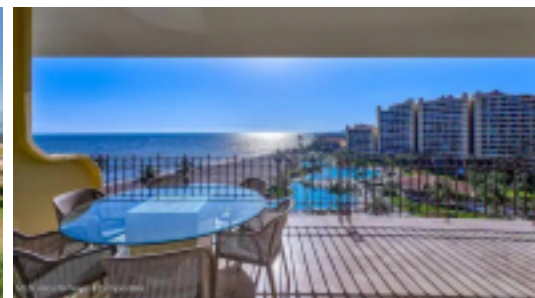

MLS Vallarta Nayarit Compostela

Lujosos condominios frente al mar en Marina Vallarta. Bienvenido al Pent-house de la Torre 3 en Bay View Grand. Ofrece 3 recamaras, 3.5 baños y un balcón con vistas al hermoso jardín y area de piscina. Acceso directo a una de las mejores playas de la zona y una corta caminata lo lleva a la hermosa Marina con una gran cantidad de yates y rodeada de restaurantes y tiendas.