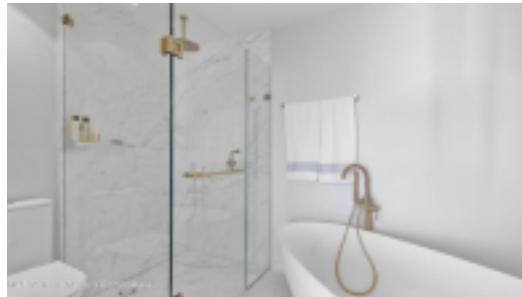

MLS Vallarta Nayarit Compostela

Bolongo es un concepto de desarrollo residencial innovador y exclusivo, que se ha popularizado en ubicaciones paradisíacas de la Riviera Nayarit. Su diseño combina el lujo y la sostenibilidad, integrando el entorno natural con una arquitectura moderna y funcional. La idea de Bolongo es ofrecer un espacio donde los residentes puedan disfrutar de amenidades de alto nivel, acceso a playas privadas, zonas verdes, áreas recreativas, y servicios como seguridad 24/7 y opciones de wellness. El proyecto está diseñado para atraer a quienes buscan un estilo de

## PROPERTY FEATURES

**Type: Condo**  
**Total Baths: 3**  
**Total Bedrooms: 3**  
**Primary View: Ocean**  
**Secondary View: Mountain**