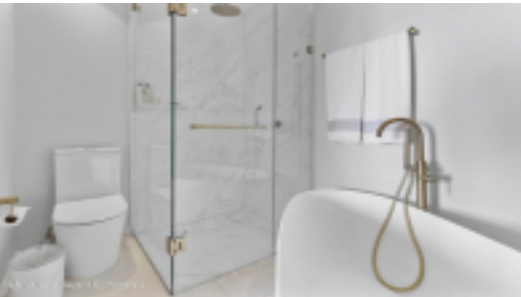

MLS Vallarta Nayarit Compostela

Bolongo es un concepto de desarrollo residencial innovador y exclusivo, que se ha popularizado en ubicaciones paradisíacas de la Riviera Nayarit. Su diseño combina el lujo y la sostenibilidad, integrando el entorno natural con una arquitectura moderna y funcional. La idea de Bolongo es ofrecer un espacio donde los residentes puedan disfrutar de amenidades de alto nivel, acceso a playas privadas, zonas verdes, áreas recreativas, y servicios como seguridad 24/7 y opciones de wellness. El proyecto está diseñado para atraer a quienes buscan un estilo de

## PROPERTY FEATURES

**Type: Condo**  
**Total Baths: 3**  
**Total Bedrooms: 3**  
**Primary View: Ocean**  
**Secondary View: Mountain**