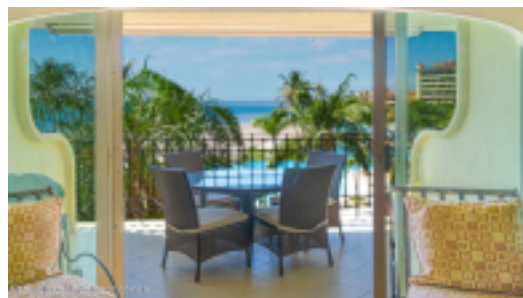

MLS Vallarta Nayarit Compostela

BAY VIEW GRAND ES UN CONDOMINIO DE PLENA PROPIEDAD ASENTADO EN 20 ACRES EN LAS ORILLAS DE BAHÍA DE BANDERAS EN PUERTO VALLARTA, JALISCO. ESTÁ SITUADO EN LA ZONA RESIDENCIAL DE MARINA VALLARTA Y A SÓLO 5 MINUTOS DEL RECÉN AMPLIADO AEROPUERTO INTERNACIONAL. EN UNO DE SUS LINDEROS BAY VIEW GRAND CUENTA CON UNA RESERVA NATURAL REPLETA DE COCODRILOS; AVES TROPICALES Y UN DESAFIANTE CAMPO DE GOLF CON VISTA AL MAR. CUENTA CON 4 ESPECTACULARES PISCINAS, DOS CANCHAS DE TENIS, UN GIMNASIO Y UNA GRAN PLAYA. BAY VIEW GRAND CONSTA DE 14 TORRES

PROPERTY FEATURES

Type: Condo
Total Baths: 1
Total Bedrooms: 1
Primary View: Ocean
Secondary View: Pool