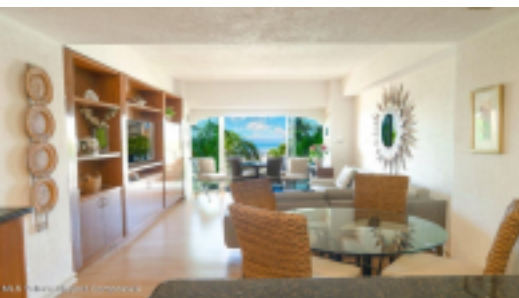

MLS Vallarta Nayarit Compostela

BAY VIEW GRAND ES UN CONDOMINIO DE PLENA PROPIEDAD ASENTADO EN 20 ACRES EN LAS ORILLAS DE BAHÍA DE BANDERAS EN PUERTO VALLARTA, JALISCO. ESTÁ SITUADO EN LA ZONA RESIDENCIAL DE MARINA VALLARTA Y A SÓLO 5 MINUTOS DEL RECÉN AMPLIADO AEROPUERTO INTERNACIONAL. EN UNO DE SUS LINDEROS BAY VIEW GRAND CUENTA CON UNA RESERVA NATURAL REPLETA DE COCODRILOS; AVES TROPICALES Y UN DESAFIANTE CAMPO DE GOLF CON VISTA AL MAR. CUENTA CON 4 ESPECTACULARES PISCINAS, DOS CANCHAS DE TENIS, UN GIMNASIO Y UNA GRAN PLAYA. BAY VIEW GRAND CONSTA DE 14 TORRES