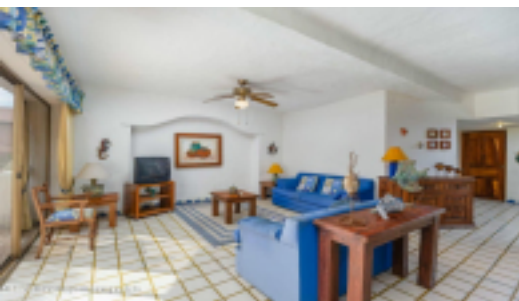

MLS Vallarta Nayarit Compostela

Un condominio excelente y asequible en Marina Vallarta, Royal Pacific 2305. Este es un condominio muy espacioso de 142M2 o 1528 pies cuadrados, dandole la oportunidad de expandirse. Disfrute de todo lo que esta zona ultra popular tiene para ofrecer con sus restaurantes, bares, tiendas y mass. Este condominio es una excelente propiedad de usos multiples ideal como hogar de tiempo completo, escapada de vacaciones o productor de ingresos/alquiler. Una visita obligada! Se muestra con cita previa. A great and affordable condo in Marina Vallarta, Royal Pacific