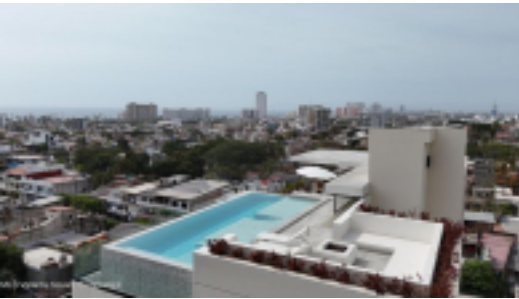

MLS Vallarta Navarri Compostela

MLS Vallarta Navarri Compostela

MLS Vallarta Navarri Compostela

Zul ofrece el equilibrio perfecto entre espacio, funcionalidad y diseño con un estilo moderno. Con un estudio exhaustivo de la zona, ZUL brinda una propuesta vanguardista, moderna y accesible. A sólo 7 minutos de la playa y 10 del centro de la ciudad, acceso con video, terraza con vista 360° a toda la bahía, alberca tipo infinity, área de asador, terraza sin cubierta, bar, lounge y regaderas al aire libre.