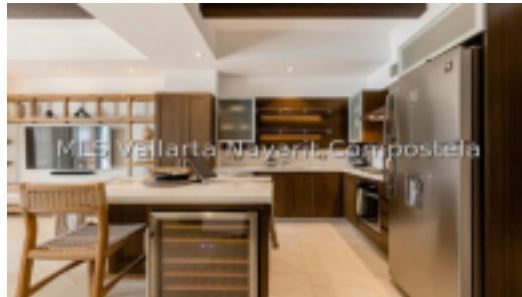

MLS Vallarta Nayarit Compostela

English below Increíble departamento con extraordinarios acabados y muebles hechos a medida en el corazón de la Zona Romántica de PV. Equipado con los mejores materiales. Perfecta para rentar o como condominio de tiempo completo, fantástica área de albera en el techo con vistas panorámicas de toda la ciudad Timeless and tasteful turn key condo located in the heart of Zona Romantica of PV, this amazing fully equipped unit with custom made high end furniture is perfect as a rental property (with great rental history) or 100% functional as full t