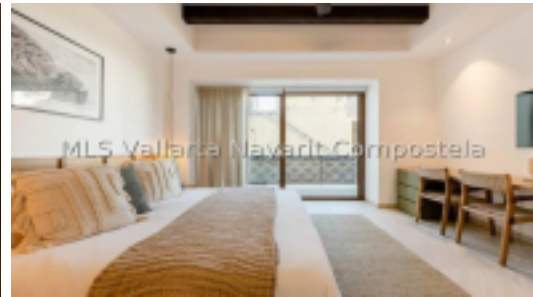

MLS Vallarta Nayarit Compostela

English below Increíble departamento con extraordinarios acabados y muebles hechos a medida en el corazón de la Zona Romántica de PV. Equipado con los mejores materiales. Perfecta para rentar o como condominio de tiempo completo, fantástica área de albera en el techo con vistas panorámicas de toda la ciudad Timeless and tasteful turn key condo located in the heart of Zona Romantica of PV, this amazing fully equipped unit with custom made high end furniture is perfect as a rental property (with great rental history) or 100% functional as full t