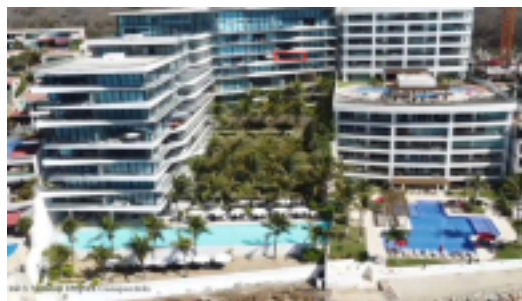

MLS Vallarta Nayarit Compostela

MLS Vallarta Nayarit Compostela

MLS Vallarta Nayarit Compostela

MLS Vallarta Nayarit Compostela

ENGLISH BELOW... CLICK MORE.. Bienvenido a su nuevo condominio #711 en Narval Norte, donde el estilo de vida es la prioridad. Ubicado al norte de Puerto Vallarta, justo al borde de Bucerías, justo antes de la entrada de La Cruz, este condominio de dos recámaras y dos baños ofrece un estilo de vida donde el lujo es primordial. Ingrese a su hogar completamente amueblado y listo para habitar, donde su elevador se abre directamente a la unidad, brindándole máxima comodidad y privacidad. Las dos recámaras cuentan con una amplia terraza con vista a la mo