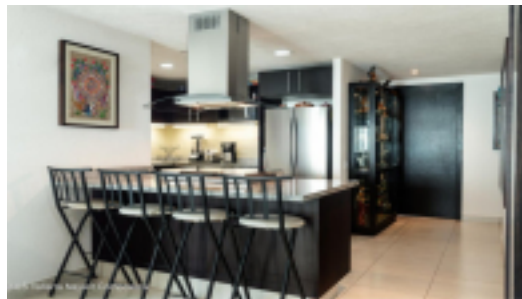

MLS Vallarta Nayarit Compostela

Hermoso departamento a pie de playa en el Condominio Grand Venetian de 2 recámaras y 2 baños completos. Disfruta de esta comoda propiedad en el piso 12, de la Torre 3000, en excelente estado de conservacion. Cuenta con closet de lavado, cocina equipada, sala-comedor, ambas recamaras cuentan con balcon con increíbles vistas a las montañas.