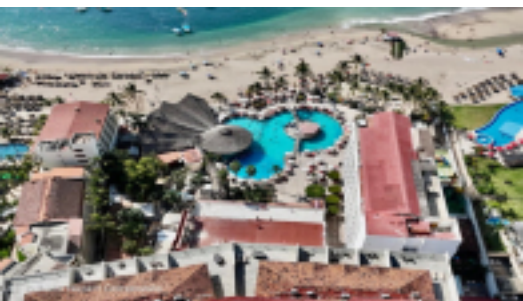

MLS Vallarta Nayarit Compostela

Este departamento es una verdadera Joya para quienes buscan retorno de Inversión al Instante, altamente rentable, no existe temporada mala, siempre esta full. Tienes la belleza del océano en su día a día, las vistas mas espectaculares y atardeceres. Ubicación privilegiada prácticamente a 1 edificio de el Centro Comercial mas nice de la zona, La ISLA, frente al Emporio de Restaurantes del grupo altamirano como La Vaca Argentina, La Dolce, Bares como la Sala de despacho, Antros super trendy como la Santa.