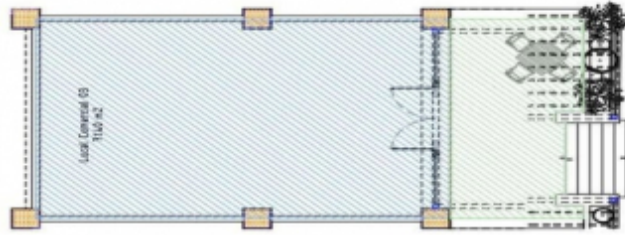

ESPAÑA 316

AREA INTERIOR: 71.40 M2

AREA EXTERIOR: 21.38 M2