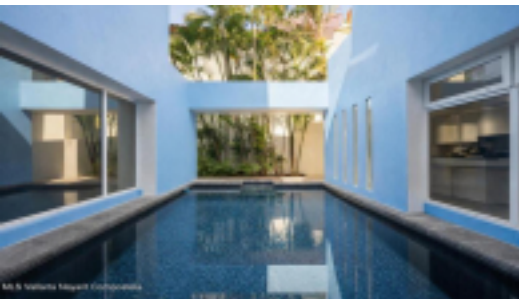

MLS Vallarta Nayarit Compostela

MLS Vallarta Nayarit Compostela

MLS Vallarta Nayarit Compostela

MLS Vallarta Nayarit Compostela

Casa con Jardín y Alberca Privada en el Hoyo 7 - Marina Vallarta Ubicada frente al Hoyo 7 del campo de golf de Marina Vallarta, esta residencia de dos niveles ofrece una combinación perfecta de confort, privacidad y estilo de vida resort, dentro de una de las comunidades más codiciadas de Puerto Vallarta. Desde su majestuosa entrada con un imponente árbol de parota, esta propiedad refleja el equilibrio entre naturaleza y elegancia tropical, ideal para quienes buscan una vida relajada pero cerca de todo. Casa de 2 niveles con diseño funcional y espacio

PROPERTY FEATURES

Type: House
Total Baths: 6
Total Bedrooms: 5
Primary View: Street
Secondary View: Patio