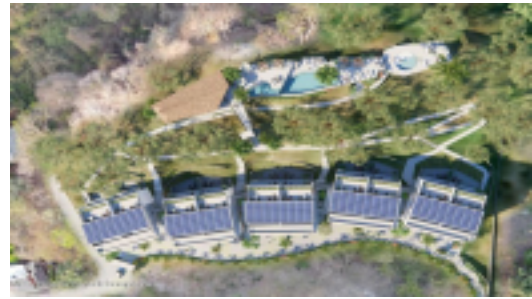

MLS Vallarta Nayarit Compostela

English Below: Las unidades del primer piso con jardín tienen dos dormitorios y dos baños completos. Tienen amplias áreas de estar, comedor y cocina de diseño de concepto abierto que se abren a un espacioso patio privado con jardín de 600 pies cuadrados. Todas las unidades contarán con techos de 9 pies y materiales de construcción de primera calidad en todas partes. Los acabados incluyen puertas de madera, estantes, alacenas, encimeras de granito y electrodomésticos de alta gama. También cuentan con 2000-watts de paneles solares por unidad, aire

PROPERTY FEATURES

Type: Condo

Total Baths: 2

Total Bedrooms: 2

Primary View: Jungle

Secondary View: Garden