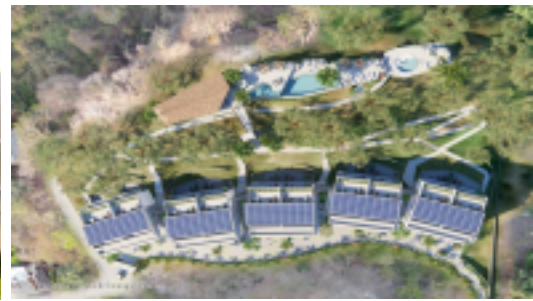

MLS Vallarta Nayarit Compostela

English Below: Las unidades del primer piso con jardín tienen dos dormitorios y dos baños completos. Tienen amplias áreas de estar, comedor y cocina de diseño de concepto abierto que se abren a un espacioso patio privado con jardín de 600 pies cuadrados. Todas las unidades contarán con techos de 9 pies y materiales de construcción de primera calidad en todas partes. Los acabados incluyen puertas de madera, estantes, alacenas, encimeras de granito y electrodomésticos de alta gama. También cuentan con 2000-watts de paneles solares por unidad, aire

PROPERTY FEATURES

Type: Condo

Total Baths: 2

Total Bedrooms: 2

Primary View: Jungle

Secondary View: Garden