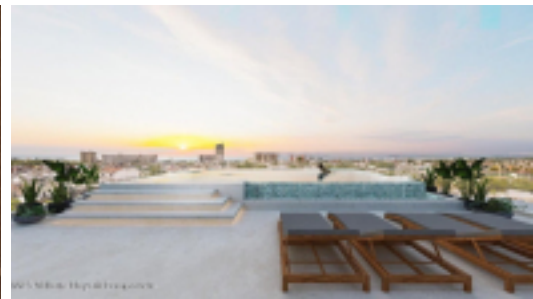

MLS Vallarta Nayarit Compostela

MLS Vallarta Nayarit Compostela

MLS Vallarta Nayarit Compostela

MLS Vallarta Nayarit Compostela

Bienvenido a La Perla, un exclusivo condominio boutique en Puerto Vallarta que ofrece lujo asequible a pasos de la playa, el Malecón y el barrio de Versalles. Este penthouse de tres habitaciones y tres baños cuenta con 211 m<sup>2</sup> de espacio habitable abierto y dos terrazas privadas: una con vista al mar y otra con vistas a las montañas. En una zona accesible sin colinas empinadas, La Perla permite llegar a tiendas, restaurantes y entretenimiento en menos de 15 minutos, con la Zona Romántica un poco más allá. Las amenidades en la azotea incluyen alberc