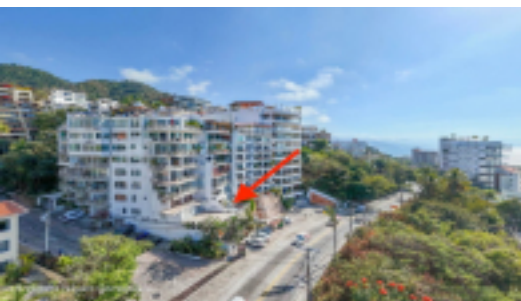

MLS Vallarta Nayarit Compostela

English below. El amplio condominio estudio se encuentra en el borde de Amapas en un edificio encantador con solo 21 unidades y bajas cuotas mensuales de mantenimiento. Desde esta excelente ubicación solo se tardará 8 minutos a pie para llegar a la playa, la ciudad, restaurantes, entretenimiento y más. Esta pequeña joya está amueblada mínimamente con espacio para una cama king-size, sofás empotrados, lavadora/secadora de pila, refrigerador y horno/gama de tamaño completo, gran patio y vistas al mar. Los pisos son de mármol y las puertas están a