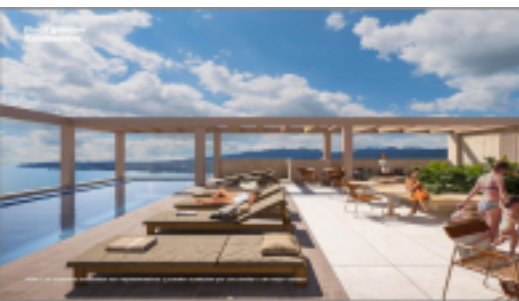

Roof garden
Vista general

Nota: Los acabados mostrados son representativos y pueden sustituirse por uno similar o de mejor calidad.

English below. Precioso condominio nuevo en esquina con grande terraza, y plano lockoff! Alquile como 2 condominios independientes o disfrute como 1! 23 condominios, piscina infinita climatizada en la azotea, vistas, gimnasio, elevador. Bodegas y estacionamiento costo adicional (\$). Ubicacin perfecto 1/2 cuadra a la playa, 2.5 cuadras del centro, o plaza Los Amores. A 20 minutos del aeropuerto. Pagos por 18 meses, listo Dec. 2025!

PROPERTY FEATURES

Type: Condo
Total Baths: 2
Total Bedrooms: 2
Primary View: Patio
Secondary View: Patio