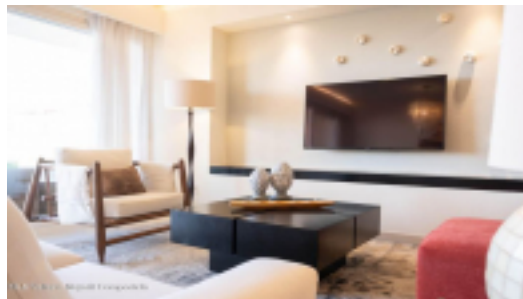

MLS Vallarta Nayarit Compostera

Descubre esta hermosa residencia ubicada en una de las zonas más exclusivas de la Bahía. Este elegante departamento ofrece una fusión perfecta de confort y estilo. El desarrollo cuenta con un diseño arquitectónico contemporáneo y está rodeado de jardines paisajísticos, creando un ambiente de tranquilidad.