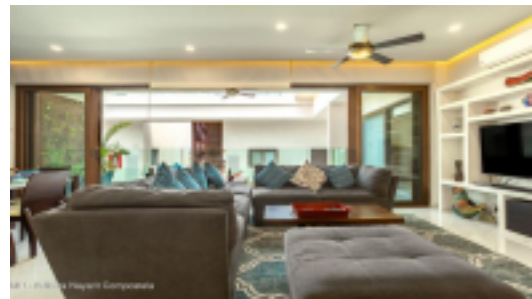

MI S Vallarta Nayarit Compostela

MI S Vallarta Nayarit Compostela

MI S Vallarta Nayarit Compostela

MI S Vallarta Nayarit Compostela

Ubicado en el prestigioso Nayri Life and Spa. Este elegante espacio cuenta con 2 recámaras, 2 baños y un estudio de grabación, ofreciendo el equilibrio perfecto entre lujo y creatividad. El amplio salón se extiende hacia una terraza privada con vistas parciales al océano, creando un espacio ideal para relajarse o entretener. La cocina moderna, equipada con electrodomésticos de alta gama, se integra perfectamente al área social, ideal para reuniones con amigos y familia. Las recámaras son un refugio de tranquilidad, con armarios amplios y acabados