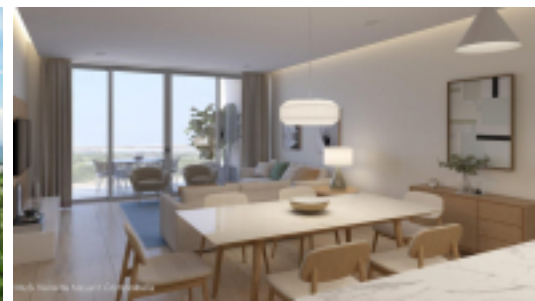

MLS Vallarta Nayarit Compostela

UNIDAD 302 TIPO C NovoMare®, de los desarrolladores de Garza Bay, redefine el lujo residencial en Nuevo Vallarta. Con 76 unidades en dos modernas torres, Torre Novo con 38 unidades está ahora en el mercado. Ofrece departamentos de 1 a 3 recámaras, roof gardens, albercas, gimnasio, cancha de paddle y más. Estratégicamente ubicado cerca de servicios clave, combina confort, diseño y exclusividad.
/ ENG: UNIT 302 TYPE C NovoMare®, from the developers of Garza Bay, redefines luxury living in Nuevo Vallarta. Featuring 76 units across two modern towers,