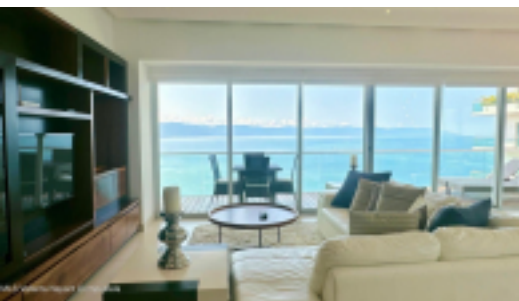

MLS Vallarta Nayarit Compostela

Increíble departamento frente al mar ubicado en el piso 27 De la Torre 2 en el increíble desarrollo Icon Vallarta, ofrece espectaculares vistas al mar, tiene una amplia terraza en esquina. Algunas de sus características principales es que cuenta con dos amplias recámaras, cada una con baño y closet, el baño principal con tina. El área de living está diseñada con un concepto abierto que integra la sala, el comedor y la cocina. Cuenta con estacionamiento en el sótano y este ya se encuentra asignado, se cuentan con diversos servicios y algunas de