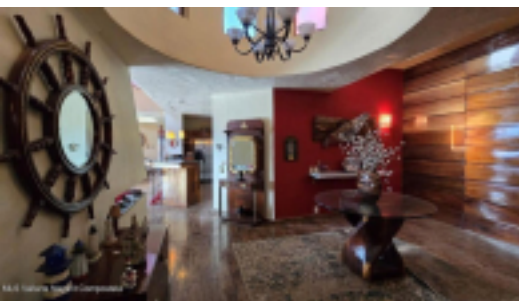

MLS Vallarta Nayarit Compostela

Penthouse en 5o. nivel dentro de Royal Pacific Yacht Club, construcción 296.83 m2 y terraza de 67 m2 aprox. Ofrece espacios amplios, techos altos y excelente iluminacion natural.