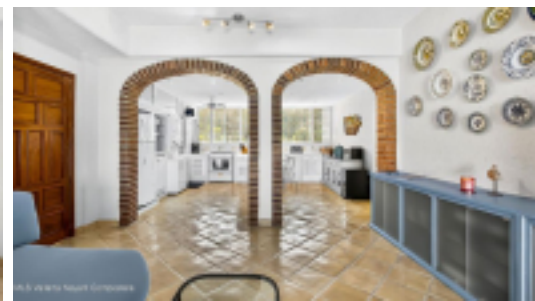

M/S Vallarta Nayari Compostela

M/S Vallarta Nayari Compostela

M/S Vallarta Nayari Compostela

[English below] Descubre la sofisticación costera en esta excepcional residencia de esquina ubicada en el séptimo piso de Playa Gemelas, Torre Copal, una de las direcciones frente al mar más codiciadas de Puerto Vallarta.