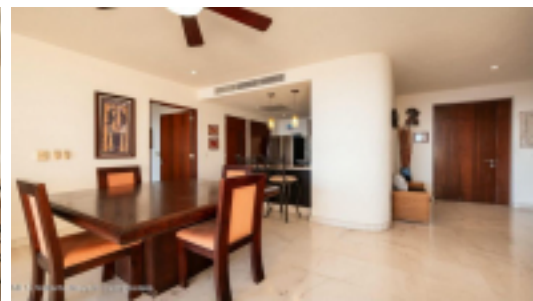

MLS Vallarta Nayarit Compostela

Ubicado en el exclusivo fraccionamiento Punta Esmeralda, este amplio departamento de 2 recámaras y 2 baños ofrece una experiencia inigualable de confort y lujo frente al mar. Situado en el tercer piso, cuenta con una amplia terraza desde donde se puede disfrutar de una vista espectacular al océano, perfecta para relajarse y admirar los atardeceres. El desarrollo ofrece una gran variedad de amenidades de primer nivel, incluyendo albercas, área de niños, snack bar, canchas de tenis, gimnasio, extensas áreas verdes y acceso directo a la playa. Un ento