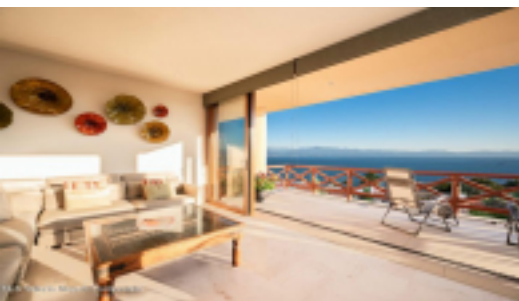

MLS Vallarta Nayarit Compostela

Ubicado en el exclusivo fraccionamiento Punta Esmeralda, este amplio departamento de 2 recámaras y 2 baños ofrece una experiencia inigualable de confort y lujo frente al mar. Situado en el tercer piso, cuenta con una amplia terraza desde donde se puede disfrutar de una vista espectacular al océano, perfecta para relajarse y admirar los atardeceres. El desarrollo ofrece una gran variedad de amenidades de primer nivel, incluyendo albercas, área de niños, snack bar, canchas de tenis, gimnasio, extensas áreas verdes y acceso directo a la playa. Un ento