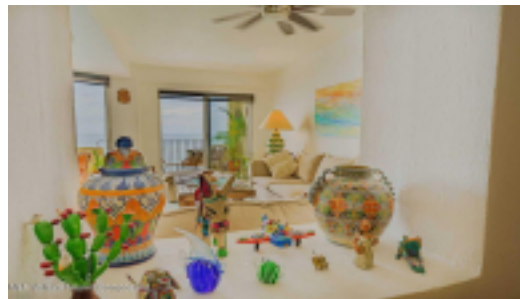

MI S Vallarta Nayarit Compositela

Descubra la experiencia de vivir frente al mar desde este espectacular condominio en el noveno piso de Torre Punta Vallarta. Esta elegante propiedad de 2 recámaras y 2 baños se vende completamente amueblada y lista para disfrutar o continuar generando ingresos por renta. Cuenta con aires acondicionados tipo mini-split, ventiladores de techo y amplios espacios llenos de luz natural, acompañados de vistas panorámicas turquesa de la Bahía de Banderas. Desde su terraza privada podrá disfrutar del avistamiento de ballenas en temporada, mantarrayas y ata