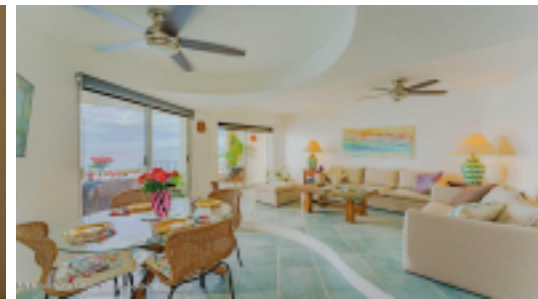

MI S Vallarta Nayarit Compositela

Descubra la experiencia de vivir frente al mar desde este espectacular condominio en el noveno piso de Torre Punta Vallarta. Esta elegante propiedad de 2 recámaras y 2 baños se vende completamente amueblada y lista para disfrutar o continuar generando ingresos por renta. Cuenta con aires acondicionados tipo mini-split, ventiladores de techo y amplios espacios llenos de luz natural, acompañados de vistas panorámicas turquesa de la Bahía de Banderas. Desde su terraza privada podrá disfrutar del avistamiento de ballenas en temporada, mantarrayas y ata