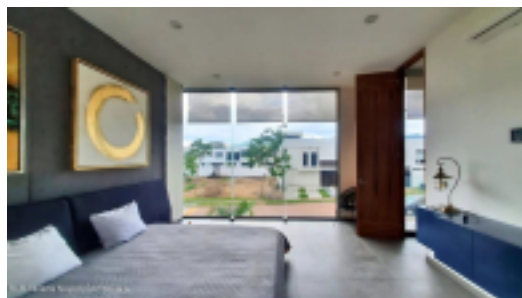

MLS Vallarta Nayarit Compostela

EN VENTA DEPARTAMENTOS CON CASA CLUB,  
PROMOCIÓN LIMITADA!!! 20% DE DESCUENTO AL  
PAGO DE CONTADO Se admiten mascotas Piscina  
Privada con Palapa Seguridad las 24 hrs Cercanía a  
puntos clave: - A 15 minutos de \*\*Punta de Mita,  
destino turístico de alto perfil. - A 20 minutos de  
Sayulita, pueblo mágico y polo de atracción turística. -  
A 35 minutos del Aeropuerto Internacional de Puerto  
Vallarta. - Conexión directa con la \*\*Carretera Federal  
200 -Tipo de desarrollo: Residencial y vacacional. -  
\*Impuestos\*: Bajos costos de mantenimiento y predial  
en com