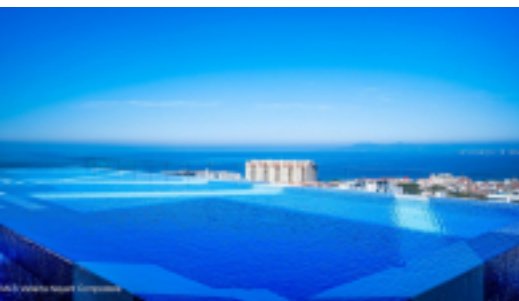

MLS Vallarta Nayarit Compostela

\$16,470,810 MXN "Estimado únicamente: El monto final se basará en el tipo de cambio al momento del cierre." ¡ABSOLUTAMENTE PERFECTO! Ideal para el comprador que busca un refugio en la montaña con una impresionante vista al océano y espectaculares panoramas de Puerto Vallarta Centro. La vista panorámica se extiende por la sala, el comedor y la cocina completamente equipada, con amplios balcones de vista despejada que completan el impresionante paisaje. ENGLISH- \$795,000 USD- ABSOLUTELY PERFECT! For the buyer who wants to be on the mountain side wi

## PROPERTY FEATURES

Type: Condo  
Total Baths: 3  
Total Bedrooms: 2  
Primary View: Ocean  
Secondary View: Mountain