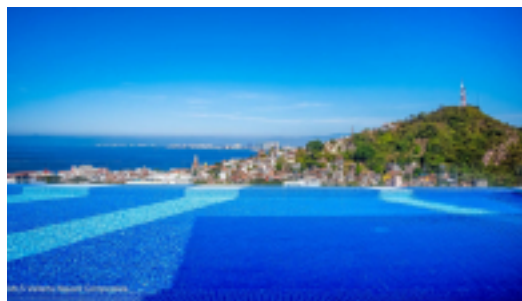

MLS Vallarta Nayarit Compostela

\$16,470,810 MXN "Estimado únicamente: El monto final se basará en el tipo de cambio al momento del cierre." ¡ABSOLUTAMENTE PERFECTO! Ideal para el comprador que busca un refugio en la montaña con una impresionante vista al océano y espectaculares panoramas de Puerto Vallarta Centro. La vista panorámica se extiende por la sala, el comedor y la cocina completamente equipada, con amplios balcones de vista despejada que completan el impresionante paisaje. ENGLISH- \$795,000 USD- ABSOLUTELY PERFECT! For the buyer who wants to be on the mountain side wi