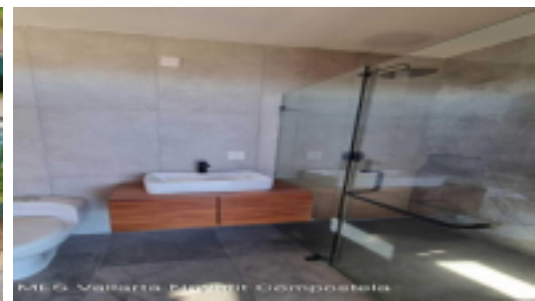

MLS Vallarta Nayarit Compostela

Este desarrollo se encuentra a solo unos pasos de la carretera 200 que va a Puerto Vallarta o hacia Bucerias. A tan solo 10 minutos de las playas mas cercanas en Nuevo Vallarta. Rodeado de restaurantes, negocios cercanos, super mercados y a 5 minutos de la plaza Lago Real. El desarrollo tiene areas comunes verdes y una alberca muy amplia con palapa. Cuenta con dos lugares de estacionamiento escriturado frente al departamento. Seguridad 24 horas.