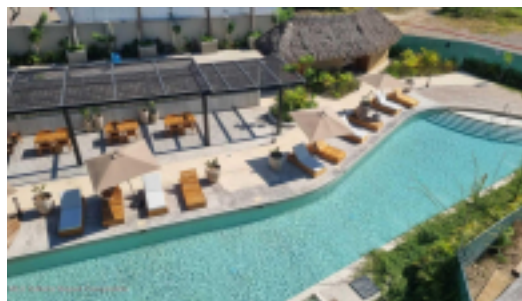

MLS Vallarta Nayarit Compostela

Este desarrollo se encuentra a solo unos pasos de la carretera 200 que va a Puerto Vallarta o hacia Bucerias. A tan solo 10 minutos de las playas mas cercanas en Nuevo Vallarta. Rodeado de restaurantes, negocios cercanos, super mercados y a 5 minutos de la plaza Lago Real. El desarrollo tiene areas comunes verdes y una alberca muy amplia con palapa. Cuenta con dos lugares de estacionamiento escriturado frente al departamento. Seguridad 24 horas.