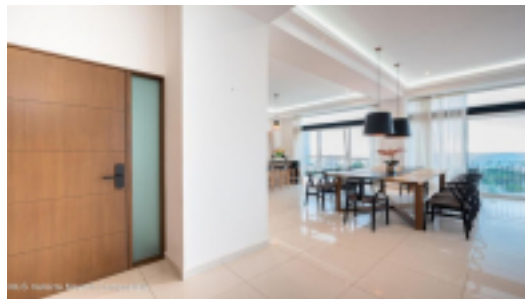

MLS Vallarta Nayarit Compostela

Este impresionante penthouse de 3 recámaras y 3 baños, completamente amueblado, se encuentra en la exclusiva zona hotelera de Puerto Vallarta, ofreciendo una espectacular vista al mar y las montañas. Su amplia y elegante sala, junto con la cocina abierta, aprovechan al máximo la increíble vista, creando un ambiente perfecto para disfrutar de los hermosos paisajes de la región.