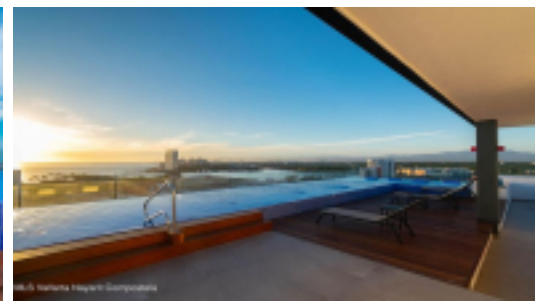

MLS Vallarta Nayarit Compostela

Este departamento de una recámara y flex se encuentra ubicado en el sexto nivel del exclusivo desarrollo Zoho Skies, ofreciendo una espectacular vista al mar. El departamento está completamente amueblado y cuenta con dos baños, proporcionando comodidad y privacidad.